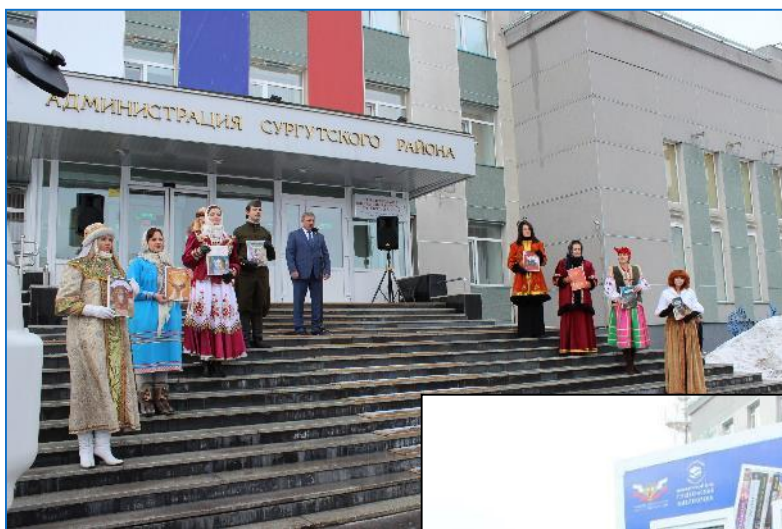

Акции – 2015: Открытие КИБО